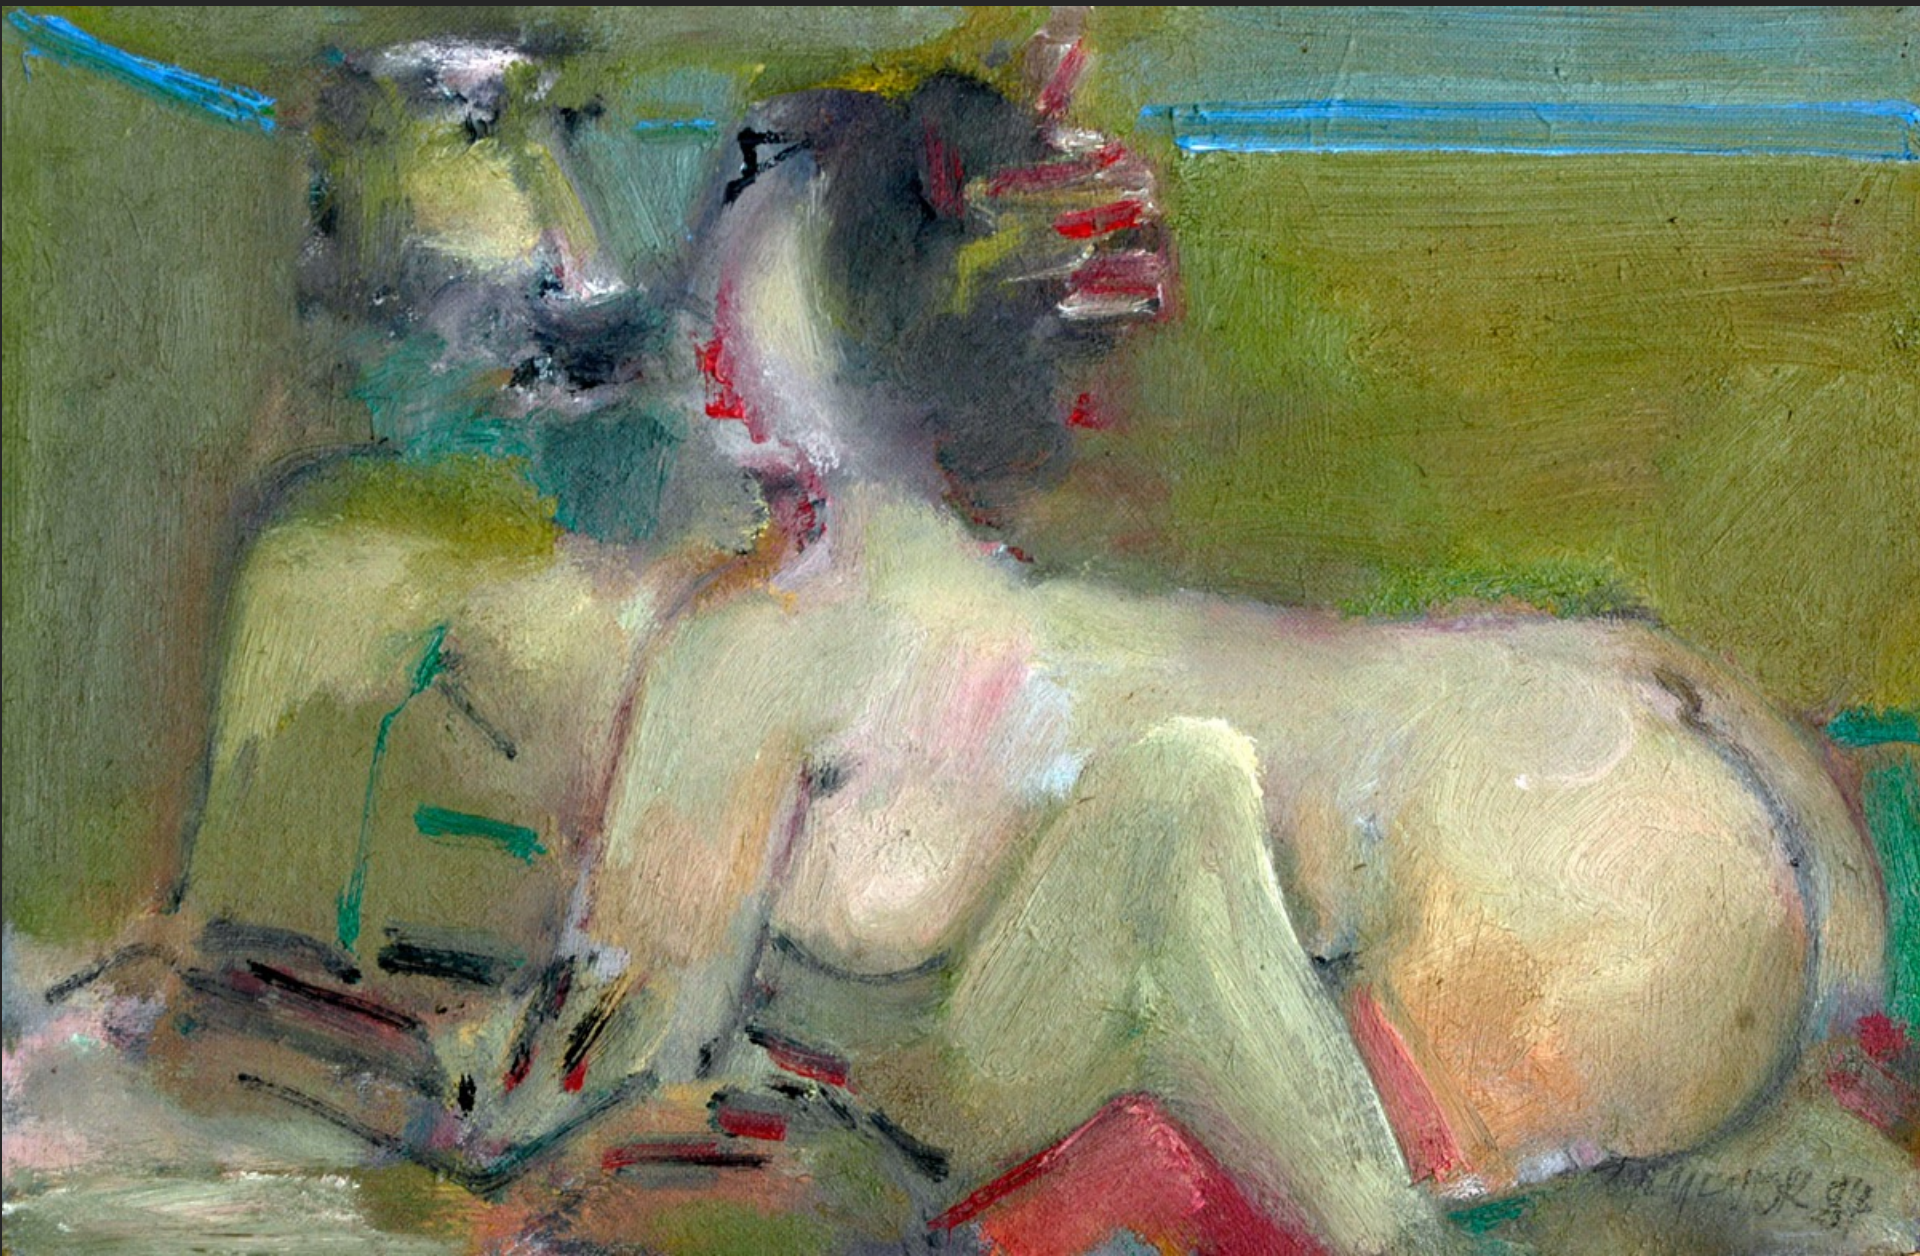

MENTOR

Galerie
ÉROTIQUES

CAPRICIO, 1984, huile sur toile, 33 x 46 cm

CAPRICIO, 1984, huile sur toile, 27 x 32 cm

CARESSE DU PIED, 1984, huile sur toile, 33 x 46 cm

CARESSE, 1984, huile sur toile, 33 x 46 cm

COUPLE, 1984, huile sur toile, 33 x 46 cm

ÉCRASEMENT, 1984, huile sur toile, 27 x 41 cm

EROTICUS, 1984, huile sur toile, 27 x 41 cm

FAUNE FLÛTISTE, 1984, huile sur toile, 33 x 46 cm

LE FAUNE MONTRANT LA TOILE, 1984, huile sur toile, 24 x 41 cm

LE PEINTRE PAR TERRE, 1984, huile sur toile, 33 x 46 cm

PEINTURE ROUGE, 1984, huile sur toile, 33 x 46 cm

NU AVEC PERSONNAGE, 1984, huile sur toile, 33 x 46 cm

LE FAUNE À L'ATELIER, 1985, huile sur toile, 38 x 61 cm

FANTASIE AMOUREUSE, 1995, huile sur toile, 38 x 46 cm

LA CONVERSATION, 1995, huile sur toile, 60 x 81 cm