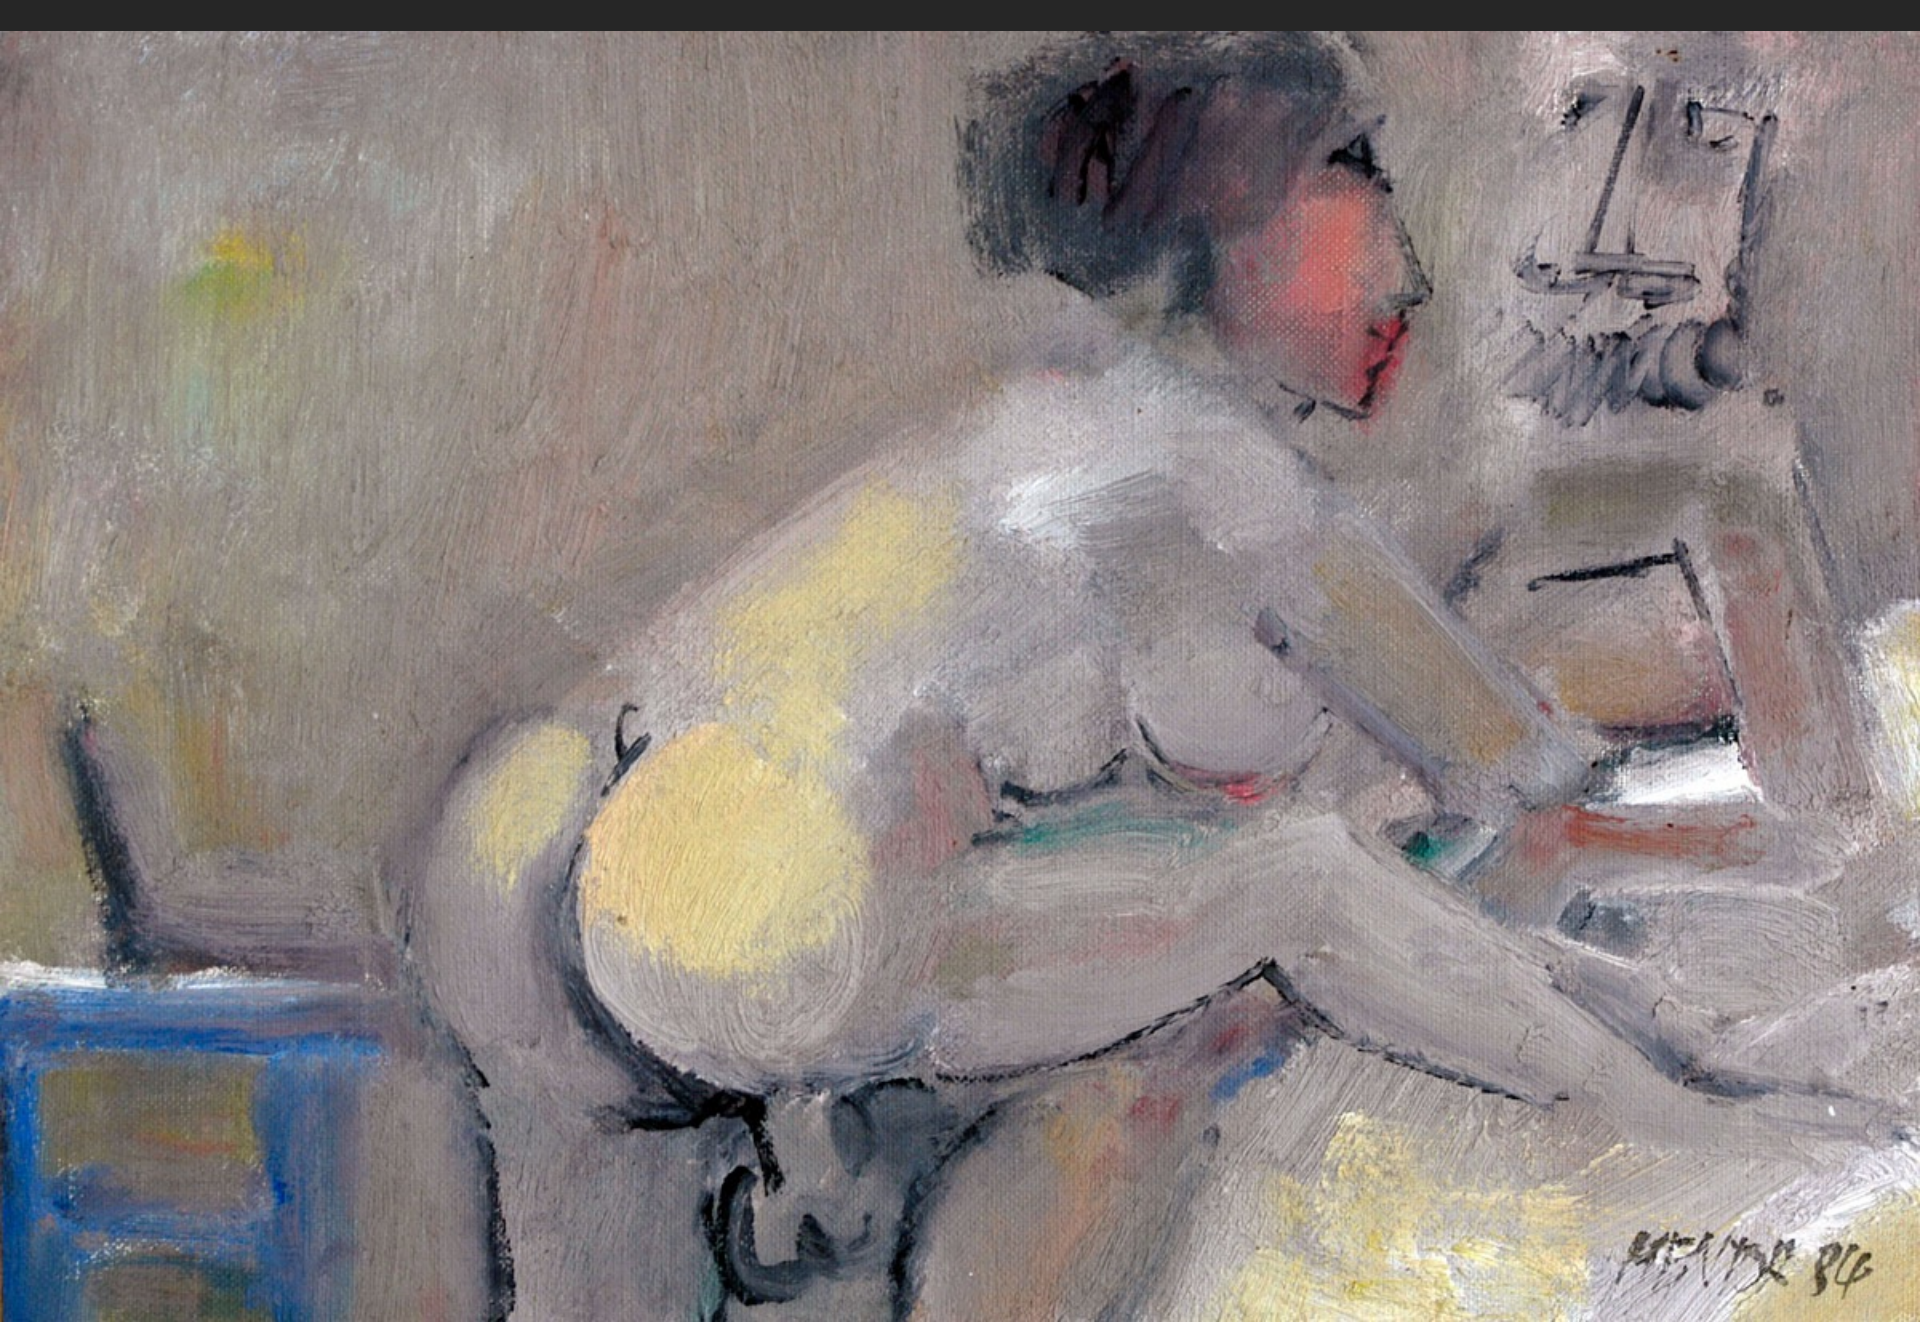

MENTOR

Galerie
ÉROTIQUES

CAPRICIO, 1984, huile sur toile, 33 x 46 cm

CAPRICIO, 1984, huile sur toile, 27 x 32 cm

CARESSE DU PIED, 1984, huile sur toile, 33 x 46 cm

CARESSE, 1984, huile sur toile, 33 x 46 cm

COUPLE, 1984, huile sur toile, 33 x 46 cm

ÉCRASEMENT, 1984, huile sur toile, 27 x 41 cm

EROTICUS, 1984, huile sur toile, 27 x 41 cm

FAUNE FLÛTISTE, 1984, huile sur toile, 33 x 46 cm

LE FAUNE MONTRANT LA TOILE, 1984, huile sur toile, 24 x 41 cm

LE PEINTRE PAR TERRE, 1984, huile sur toile, 33 x 46 cm

PEINTURE ROUGE, 1984, huile sur toile, 33 x 46 cm

NU AVEC PERSONNAGE, 1984, huile sur toile, 33 x 46 cm

LE FAUNE À L'ATELIER, 1985, huile sur toile, 38 x 61 cm

FANTASIE AMOUREUSE, 1995, huile sur toile, 38 x 46 cm

LA CONVERSATION, 1995, huile sur toile, 60 x 81 cm