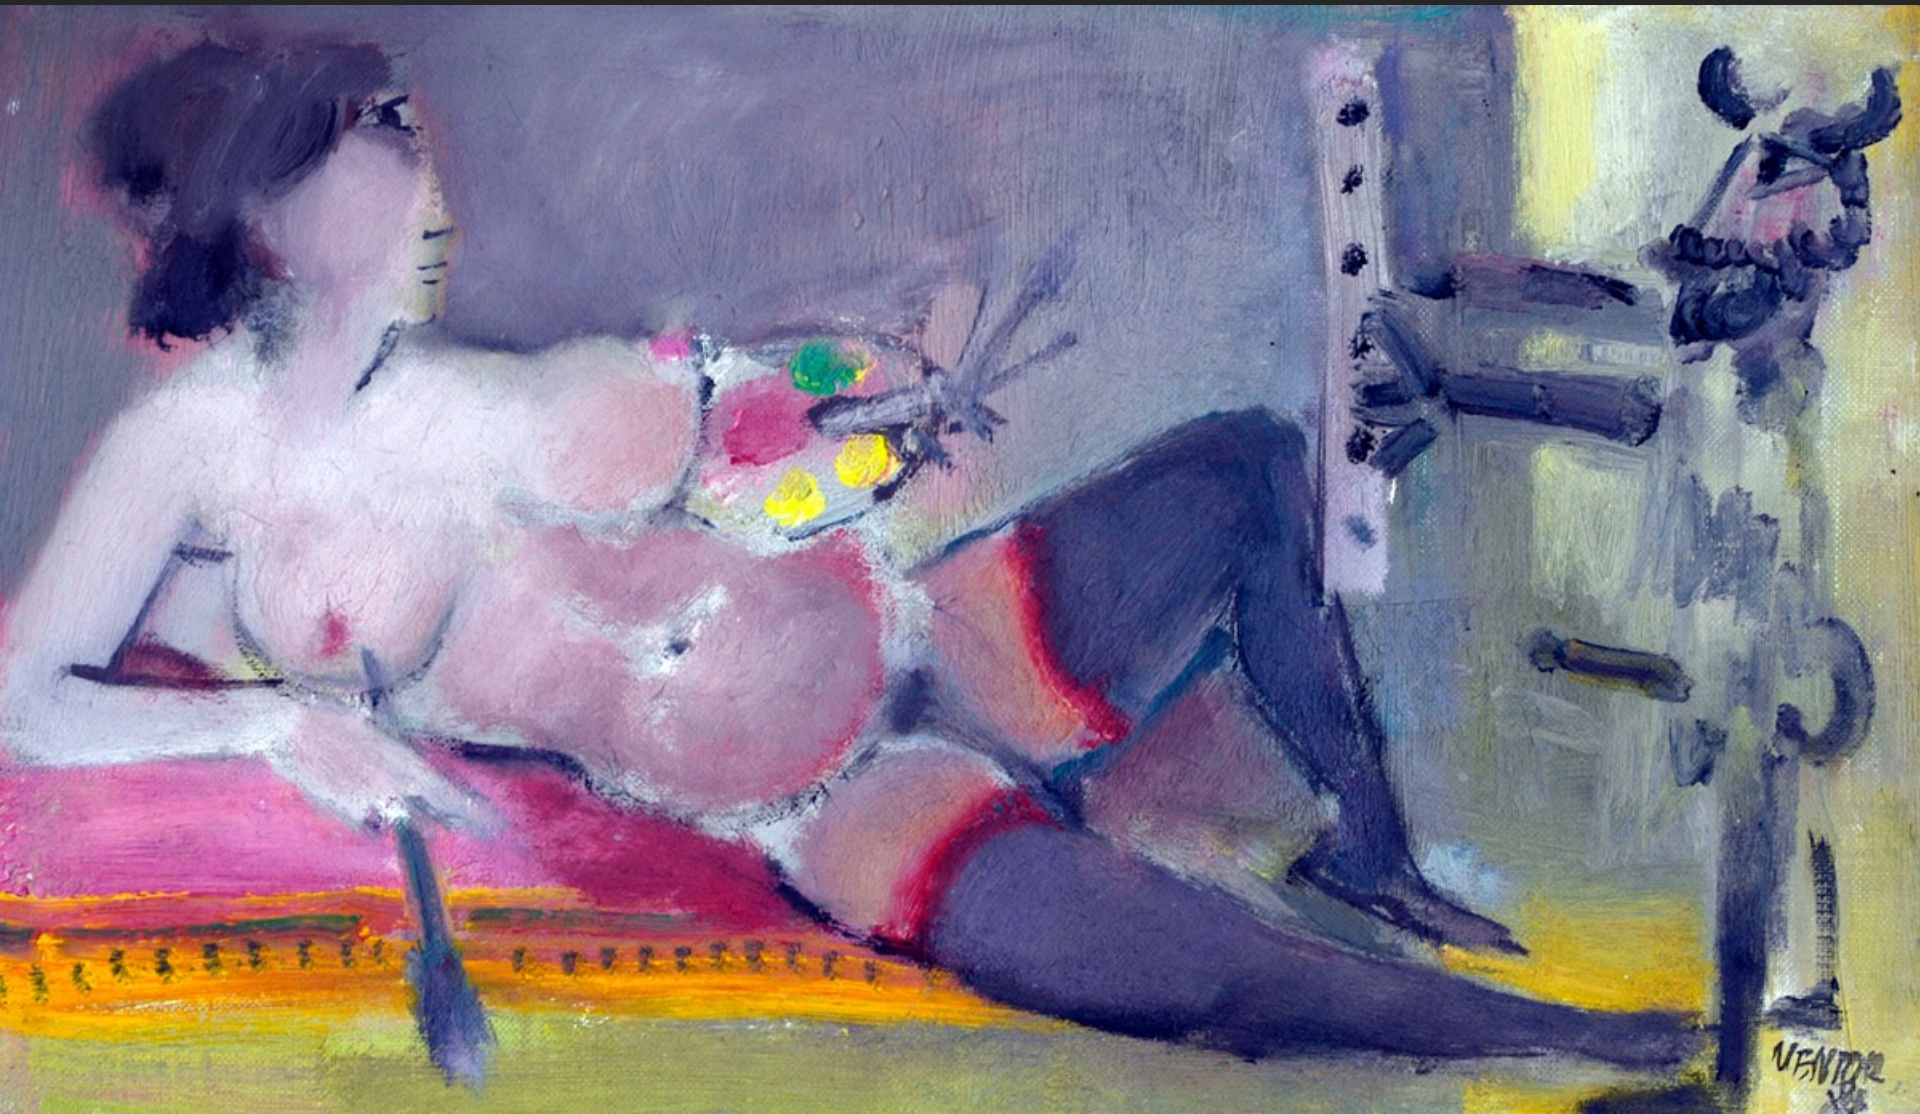

MENTOR

Galerie
ÉROTIQUES

CAPRICIO, 1984, huile sur toile, 33 x 46 cm

CAPRICIO, 1984, huile sur toile, 27 x 32 cm

CARESSE DU PIED, 1984, huile sur toile, 33 x 46 cm

CARESSE, 1984, huile sur toile, 33 x 46 cm

COUPLE, 1984, huile sur toile, 33 x 46 cm

ÉCRASEMENT, 1984, huile sur toile, 27 x 41 cm

EROTICUS, 1984, huile sur toile, 27 x 41 cm

FAUNE FLÛTISTE, 1984, huile sur toile, 33 x 46 cm

LE FAUNE MONTRANT LA TOILE, 1984, huile sur toile, 24 x 41 cm

LE PEINTRE PAR TERRE, 1984, huile sur toile, 33 x 46 cm

PEINTURE ROUGE, 1984, huile sur toile, 33 x 46 cm

NU AVEC PERSONNAGE, 1984, huile sur toile, 33 x 46 cm

LE FAUNE À L'ATELIER, 1985, huile sur toile, 38 x 61 cm

FANTASIE AMOUREUSE, 1995, huile sur toile, 38 x 46 cm

LA CONVERSATION, 1995, huile sur toile, 60 x 81 cm