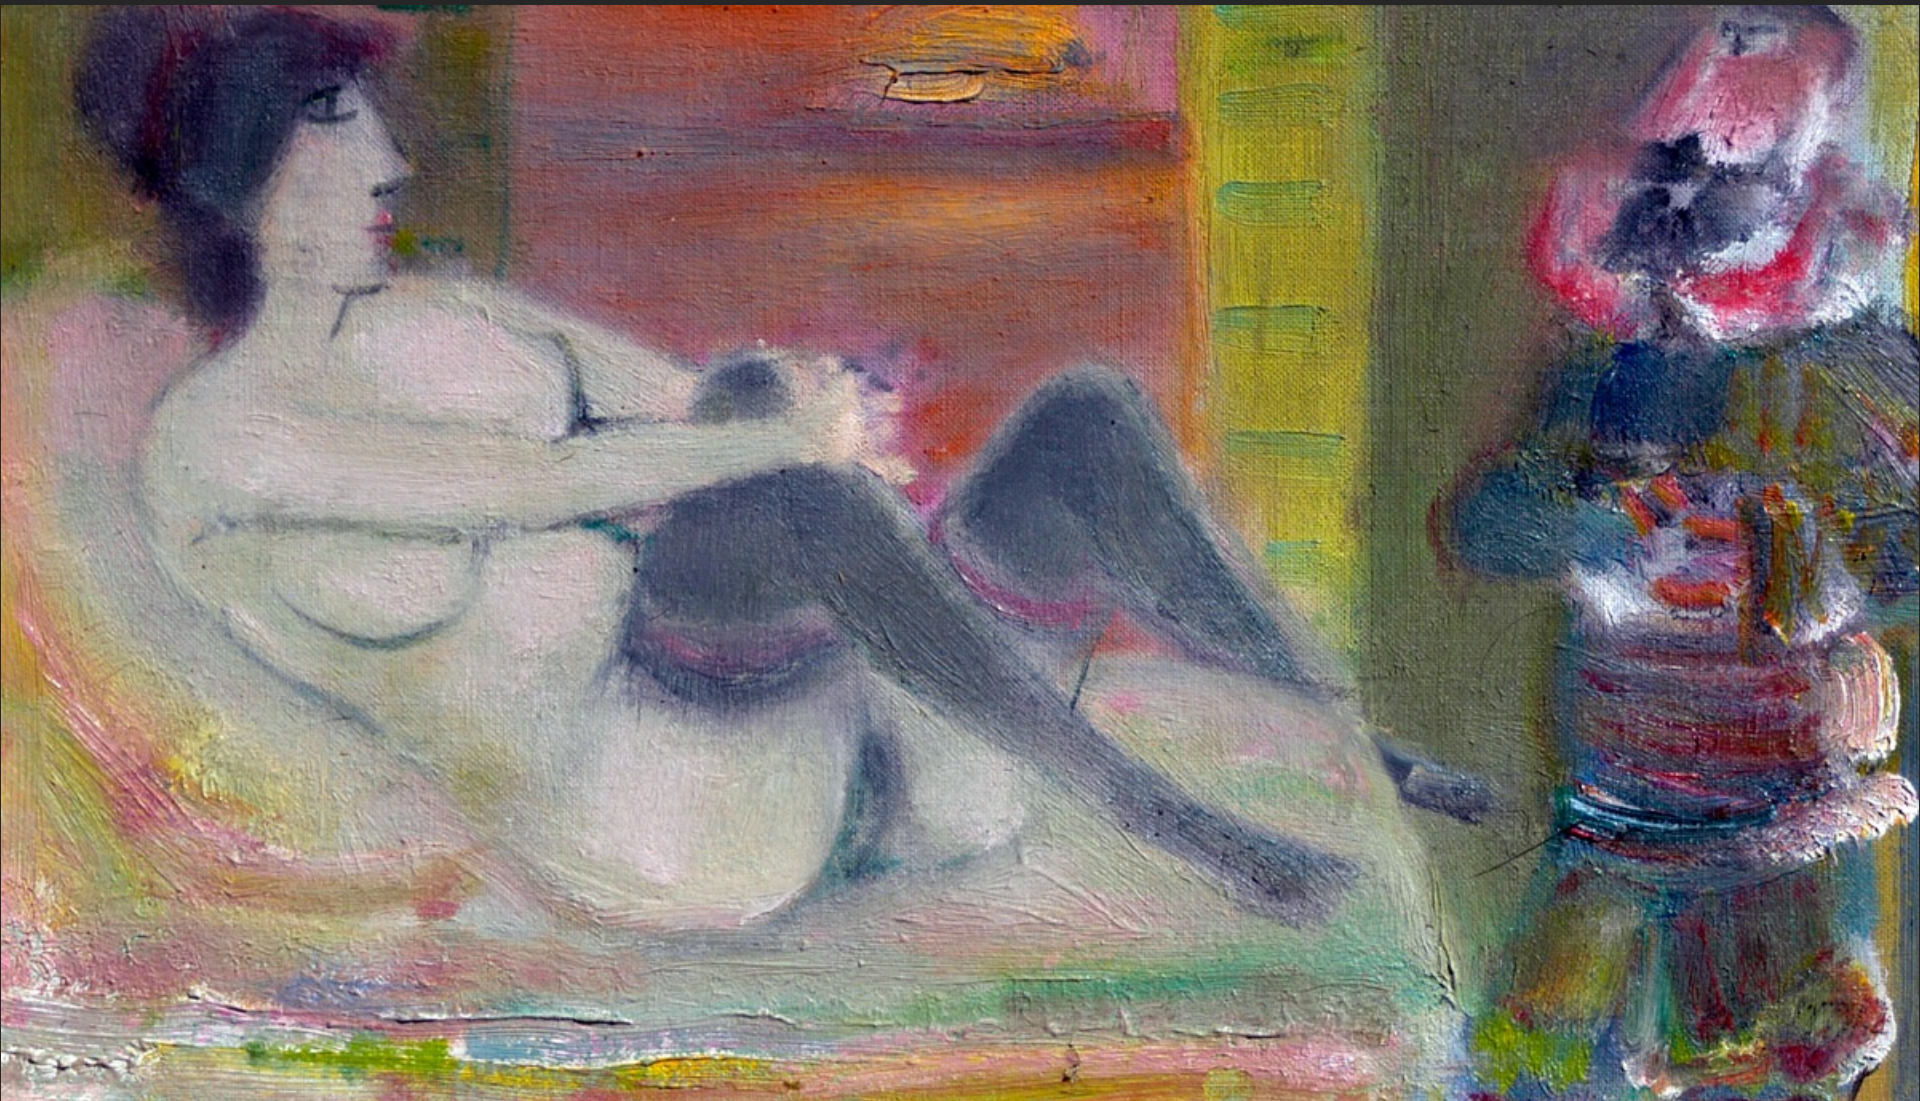

MENTOR

Galerie
ÉROTIQUES

CAPRICIO, 1984, huile sur toile, 33 x 46 cm

CAPRICIO, 1984, huile sur toile, 27 x 32 cm

CARESSE DU PIED, 1984, huile sur toile, 33 x 46 cm

CARESSE, 1984, huile sur toile, 33 x 46 cm

COUPLE, 1984, huile sur toile, 33 x 46 cm

ÉCRASEMENT, 1984, huile sur toile, 27 x 41 cm

EROTICUS, 1984, huile sur toile, 27 x 41 cm

FAUNE FLÛTISTE, 1984, huile sur toile, 33 x 46 cm

LE FAUNE MONTRANT LA TOILE, 1984, huile sur toile, 24 x 41 cm

LE PEINTRE PAR TERRE, 1984, huile sur toile, 33 x 46 cm

PEINTURE ROUGE, 1984, huile sur toile, 33 x 46 cm

NU AVEC PERSONNAGE, 1984, huile sur toile, 33 x 46 cm

LE FAUNE À L'ATELIER, 1985, huile sur toile, 38 x 61 cm

FANTASIE AMOUREUSE, 1995, huile sur toile, 38 x 46 cm

LA CONVERSATION, 1995, huile sur toile, 60 x 81 cm