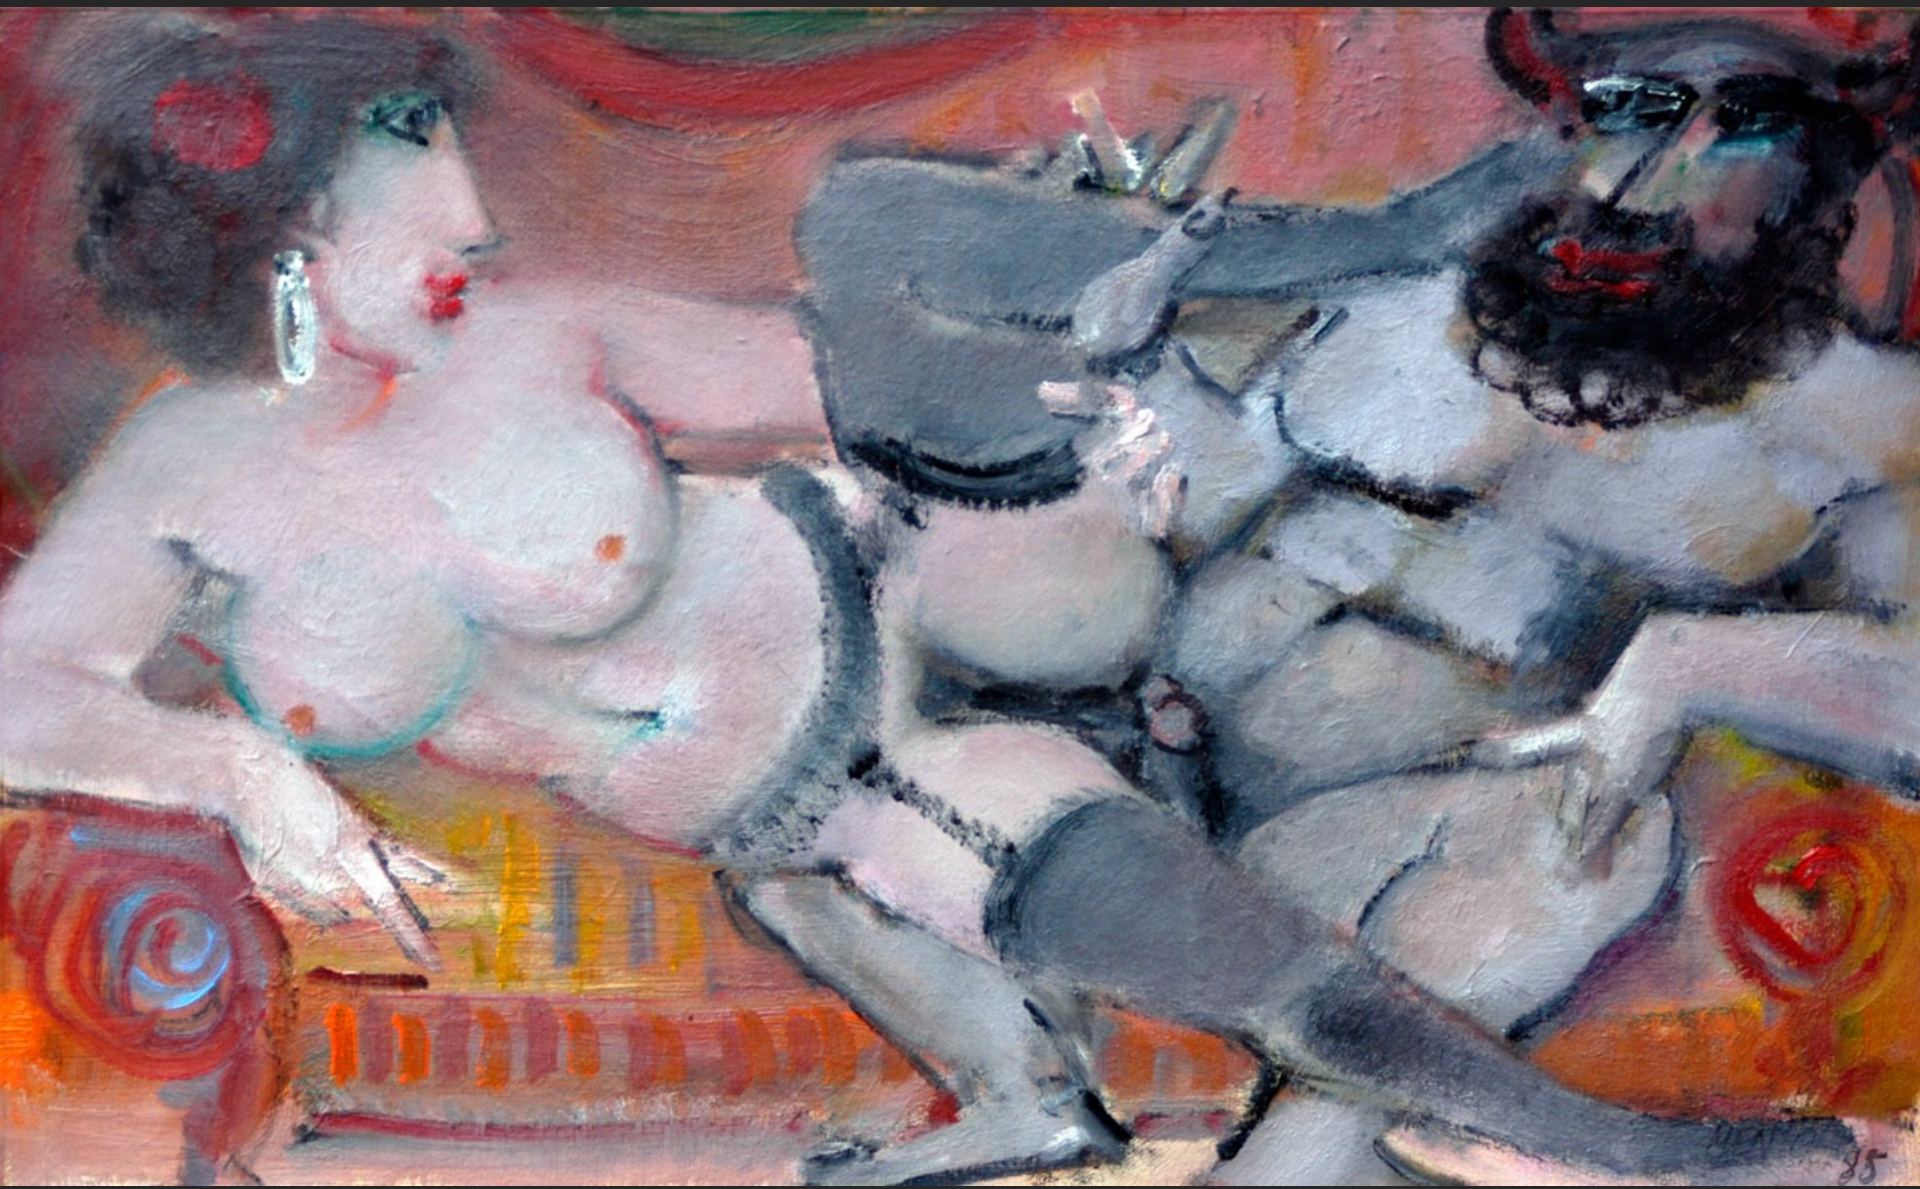

MENTOR

Galerie
ÉROTIQUES

CAPRICIO, 1984, huile sur toile, 33 x 46 cm

CAPRICIO, 1984, huile sur toile, 27 x 32 cm

CARESSE DU PIED, 1984, huile sur toile, 33 x 46 cm

CARESSE, 1984, huile sur toile, 33 x 46 cm

COUPLE, 1984, huile sur toile, 33 x 46 cm

ÉCRASEMENT, 1984, huile sur toile, 27 x 41 cm

EROTICUS, 1984, huile sur toile, 27 x 41 cm

FAUNE FLÛTISTE, 1984, huile sur toile, 33 x 46 cm

LE FAUNE MONTRANT LA TOILE, 1984, huile sur toile, 24 x 41 cm

LE PEINTRE PAR TERRE, 1984, huile sur toile, 33 x 46 cm

PEINTURE ROUGE, 1984, huile sur toile, 33 x 46 cm

NU AVEC PERSONNAGE, 1984, huile sur toile, 33 x 46 cm

LE FAUNE À L'ATELIER, 1985, huile sur toile, 38 x 61 cm

FANTASIE AMOUREUSE, 1995, huile sur toile, 38 x 46 cm

LA CONVERSATION, 1995, huile sur toile, 60 x 81 cm