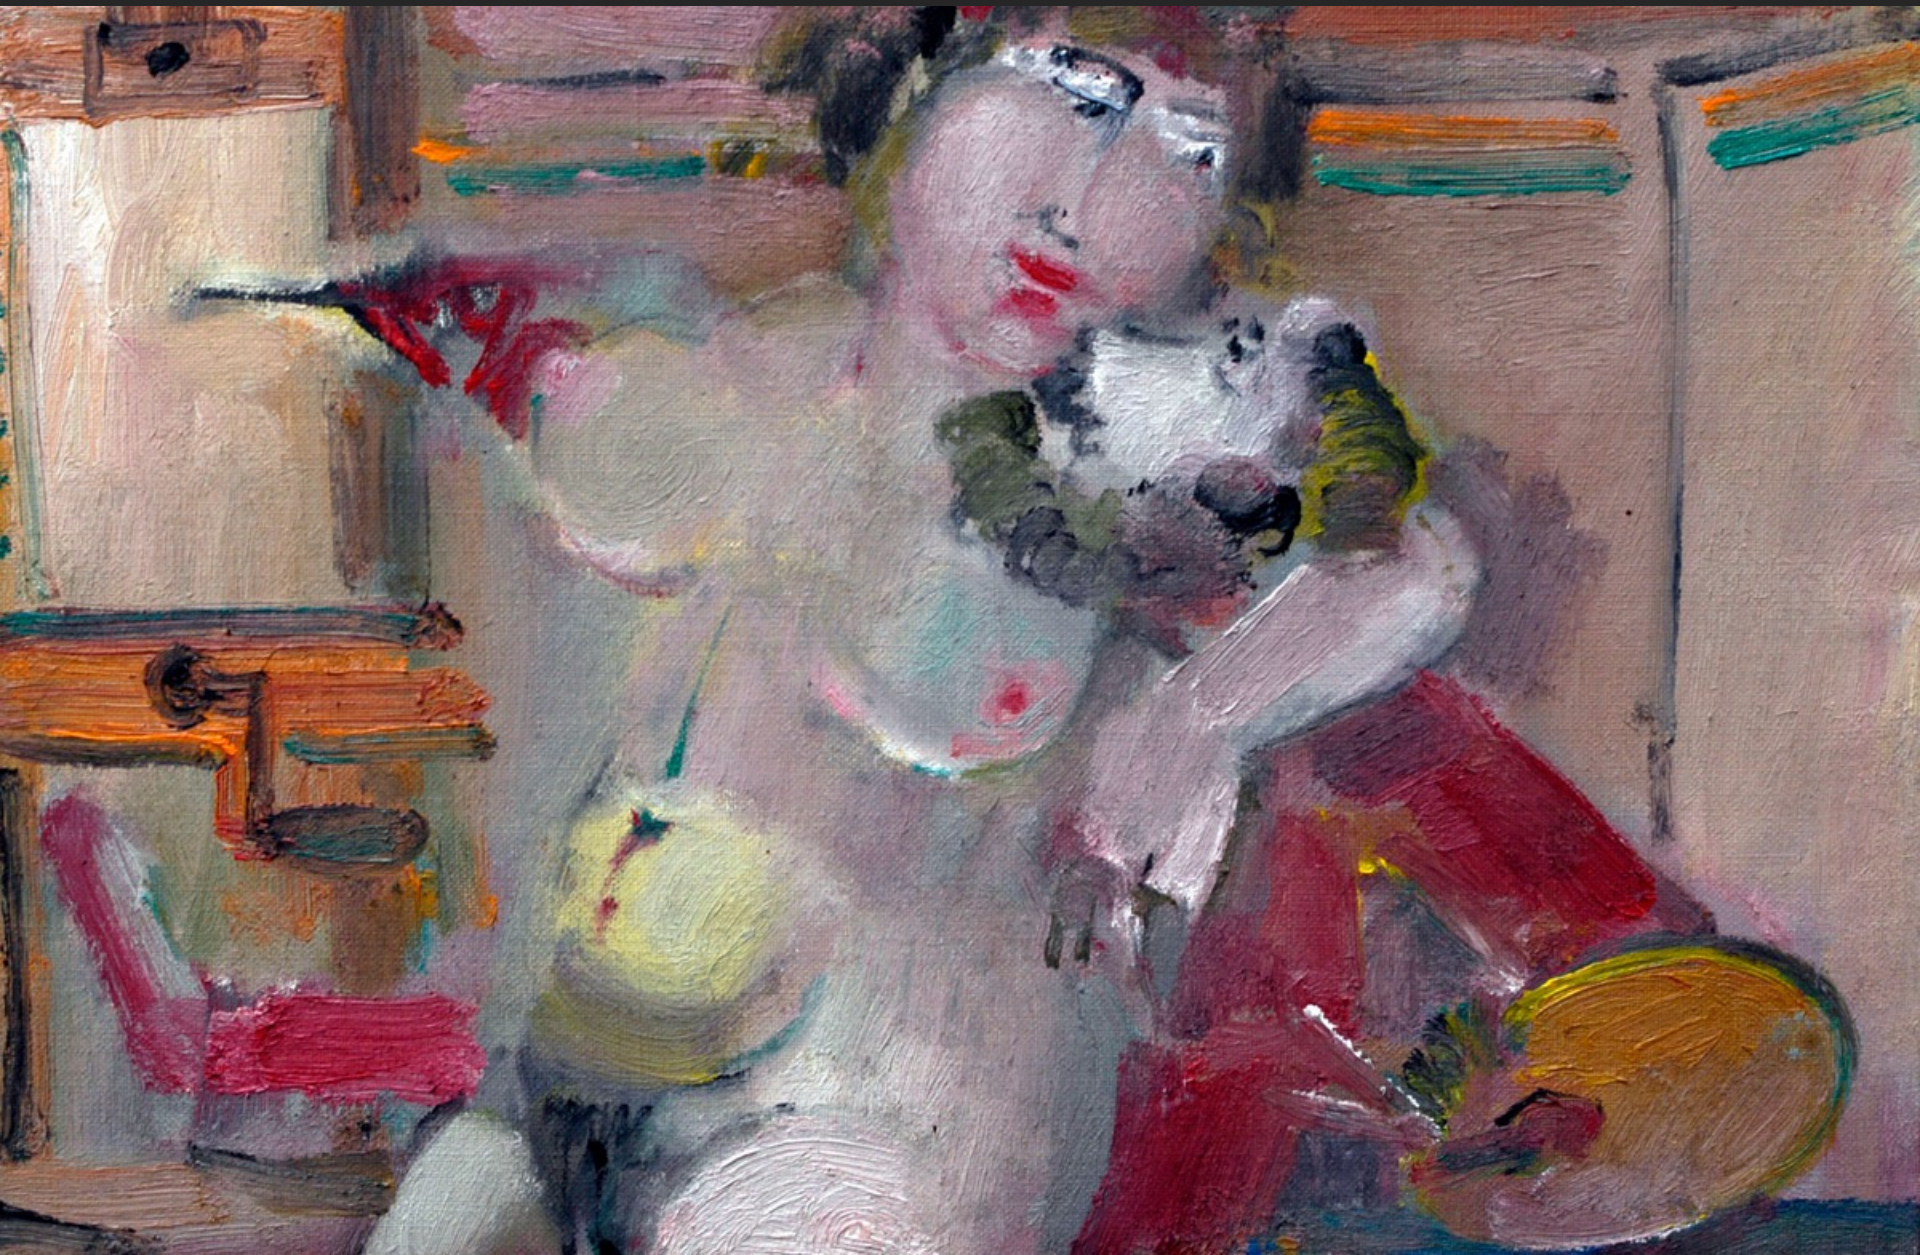

MENTOR

Galerie
ÉROTIQUES

CAPRICIO, 1984, huile sur toile, 33 x 46 cm

CAPRICIO, 1984, huile sur toile, 27 x 32 cm

CARESSE DU PIED, 1984, huile sur toile, 33 x 46 cm

CARESSE, 1984, huile sur toile, 33 x 46 cm

COUPLE, 1984, huile sur toile, 33 x 46 cm

ÉCRASEMENT, 1984, huile sur toile, 27 x 41 cm

EROTICUS, 1984, huile sur toile, 27 x 41 cm

FAUNE FLÛTISTE, 1984, huile sur toile, 33 x 46 cm

LE FAUNE MONTRANT LA TOILE, 1984, huile sur toile, 24 x 41 cm

LE PEINTRE PAR TERRE, 1984, huile sur toile, 33 x 46 cm

PEINTURE ROUGE, 1984, huile sur toile, 33 x 46 cm

NU AVEC PERSONNAGE, 1984, huile sur toile, 33 x 46 cm

LE FAUNE À L'ATELIER, 1985, huile sur toile, 38 x 61 cm

FANTASIE AMOUREUSE, 1995, huile sur toile, 38 x 46 cm

LA CONVERSATION, 1995, huile sur toile, 60 x 81 cm