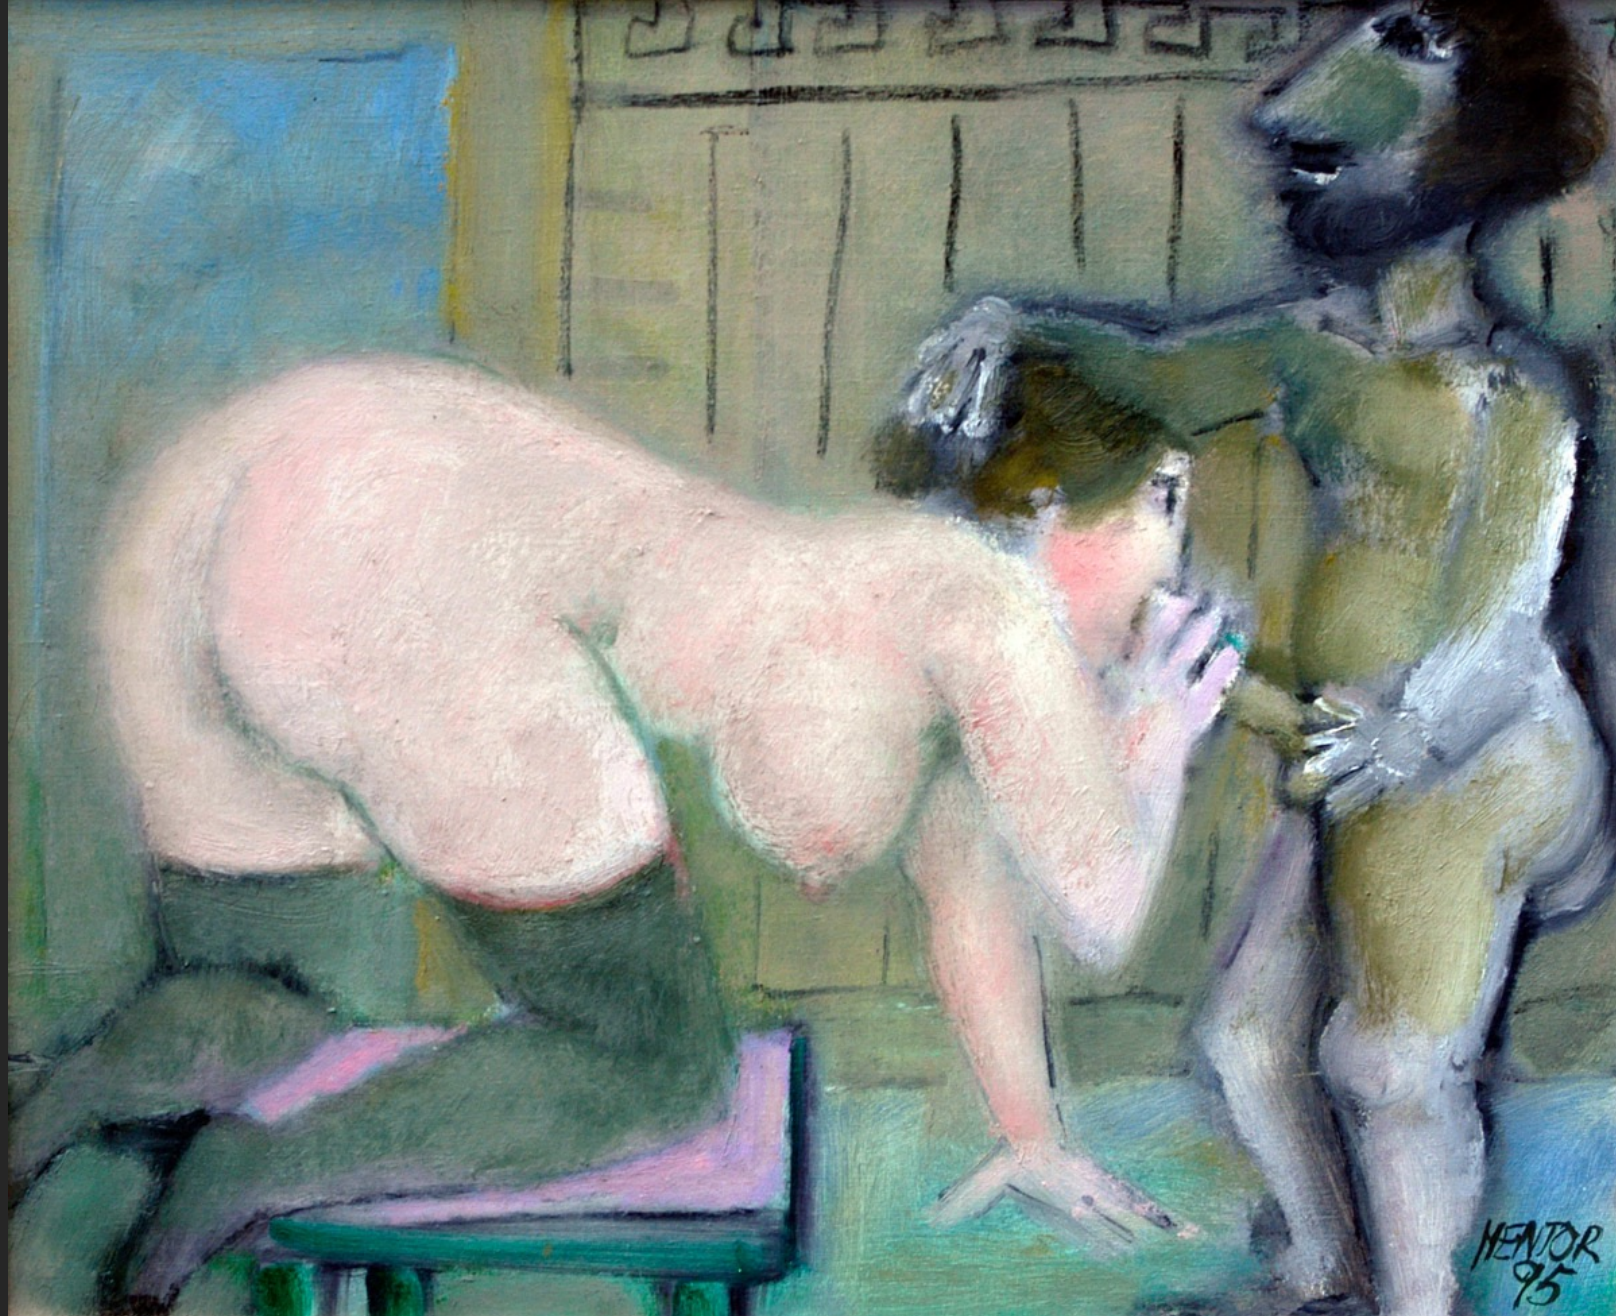

MENTOR

Galerie
ÉROTIQUES

CAPRICIO, 1984, huile sur toile, 33 x 46 cm

CAPRICIO, 1984, huile sur toile, 27 x 32 cm

CARESSE DU PIED, 1984, huile sur toile, 33 x 46 cm

CARESSE, 1984, huile sur toile, 33 x 46 cm

COUPLE, 1984, huile sur toile, 33 x 46 cm

ÉCRASEMENT, 1984, huile sur toile, 27 x 41 cm

EROTICUS, 1984, huile sur toile, 27 x 41 cm

FAUNE FLÛTISTE, 1984, huile sur toile, 33 x 46 cm

LE FAUNE MONTRANT LA TOILE, 1984, huile sur toile, 24 x 41 cm

LE PEINTRE PAR TERRE, 1984, huile sur toile, 33 x 46 cm

PEINTURE ROUGE, 1984, huile sur toile, 33 x 46 cm

NU AVEC PERSONNAGE, 1984, huile sur toile, 33 x 46 cm

LE FAUNE À L'ATELIER, 1985, huile sur toile, 38 x 61 cm

FANTASIE AMOUREUSE, 1995, huile sur toile, 38 x 46 cm

LA CONVERSATION, 1995, huile sur toile, 60 x 81 cm