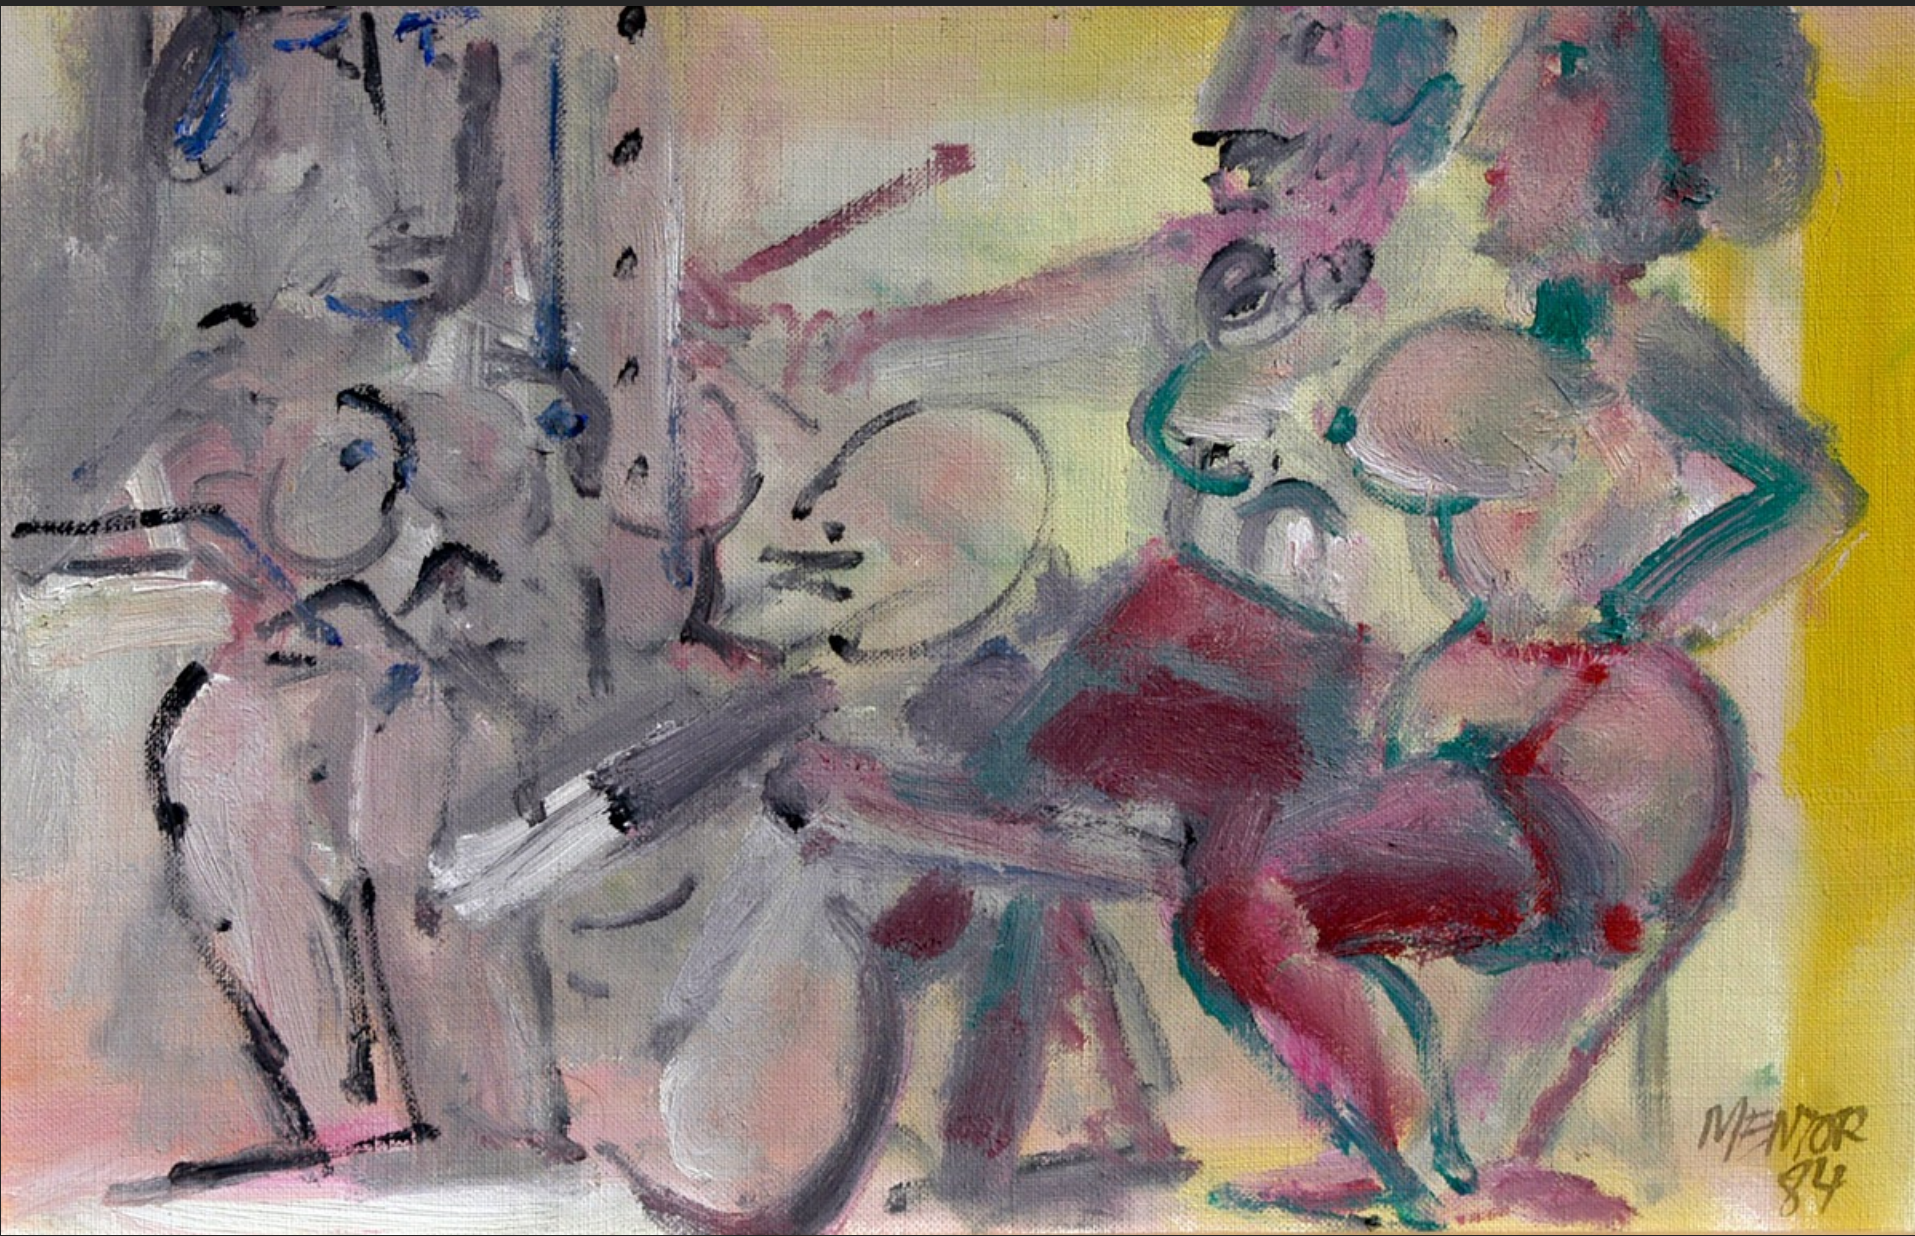

MENTOR

Galerie
ÉROTIQUES

CAPRICIO, 1984, huile sur toile, 33 x 46 cm

CAPRICIO, 1984, huile sur toile, 27 x 32 cm

CARESSE DU PIED, 1984, huile sur toile, 33 x 46 cm

CARESSE, 1984, huile sur toile, 33 x 46 cm

COUPLE, 1984, huile sur toile, 33 x 46 cm

ÉCRASEMENT, 1984, huile sur toile, 27 x 41 cm

EROTICUS, 1984, huile sur toile, 27 x 41 cm

FAUNE FLÛTISTE, 1984, huile sur toile, 33 x 46 cm

LE FAUNE MONTRANT LA TOILE, 1984, huile sur toile, 24 x 41 cm

LE PEINTRE PAR TERRE, 1984, huile sur toile, 33 x 46 cm

PEINTURE ROUGE, 1984, huile sur toile, 33 x 46 cm

NU AVEC PERSONNAGE, 1984, huile sur toile, 33 x 46 cm

LE FAUNE À L'ATELIER, 1985, huile sur toile, 38 x 61 cm

FANTASIE AMOUREUSE, 1995, huile sur toile, 38 x 46 cm

LA CONVERSATION, 1995, huile sur toile, 60 x 81 cm