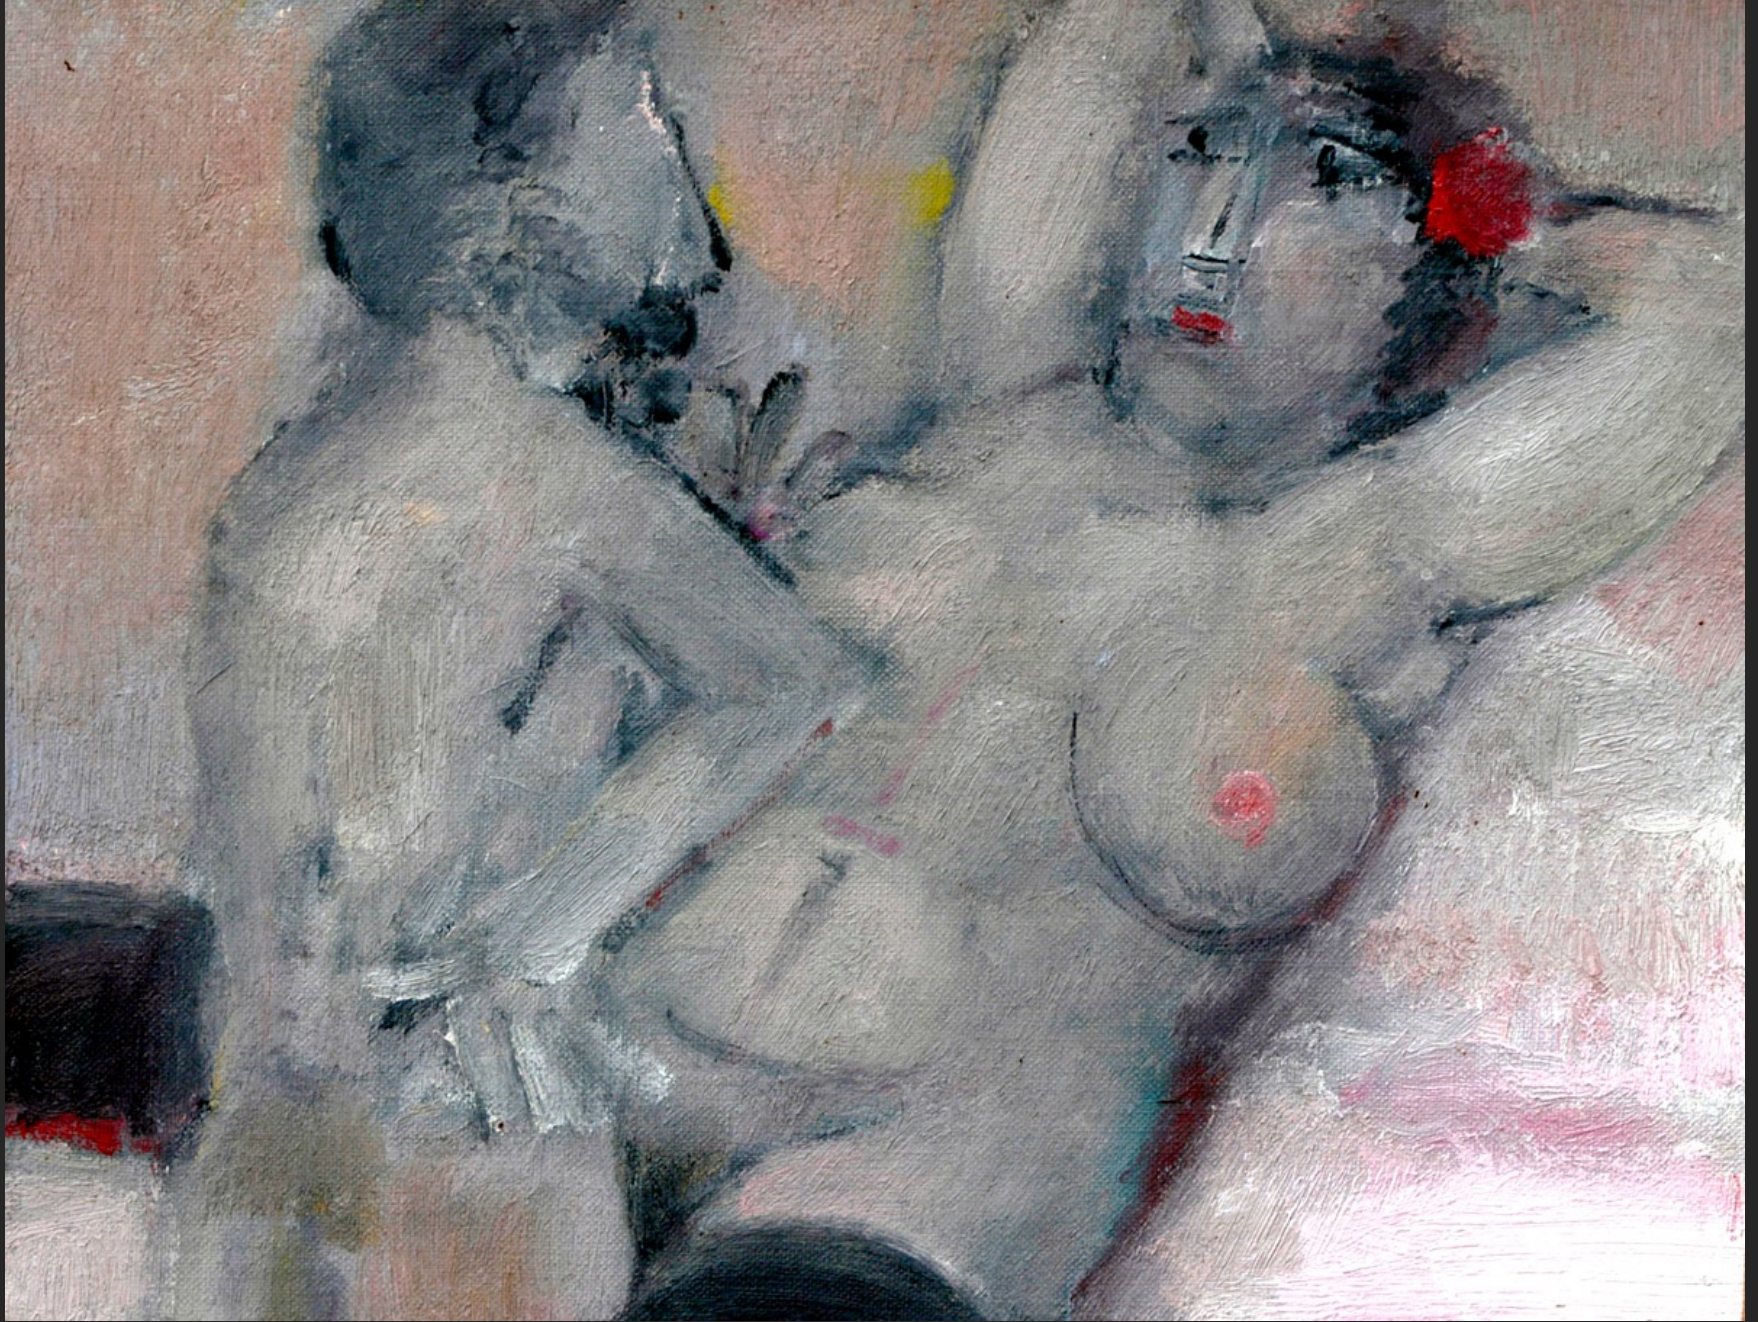

MENTOR

Galerie
ÉROTIQUES

CAPRICIO, 1984, huile sur toile, 33 x 46 cm

CAPRICIO, 1984, huile sur toile, 27 x 32 cm

CARESSE DU PIED, 1984, huile sur toile, 33 x 46 cm

CARESSE, 1984, huile sur toile, 33 x 46 cm

COUPLE, 1984, huile sur toile, 33 x 46 cm

ÉCRASEMENT, 1984, huile sur toile, 27 x 41 cm

EROTICUS, 1984, huile sur toile, 27 x 41 cm

FAUNE FLÛTISTE, 1984, huile sur toile, 33 x 46 cm

LE FAUNE MONTRANT LA TOILE, 1984, huile sur toile, 24 x 41 cm

LE PEINTRE PAR TERRE, 1984, huile sur toile, 33 x 46 cm

PEINTURE ROUGE, 1984, huile sur toile, 33 x 46 cm

NU AVEC PERSONNAGE, 1984, huile sur toile, 33 x 46 cm

LE FAUNE À L'ATELIER, 1985, huile sur toile, 38 x 61 cm

FANTASIE AMOUREUSE, 1995, huile sur toile, 38 x 46 cm

LA CONVERSATION, 1995, huile sur toile, 60 x 81 cm