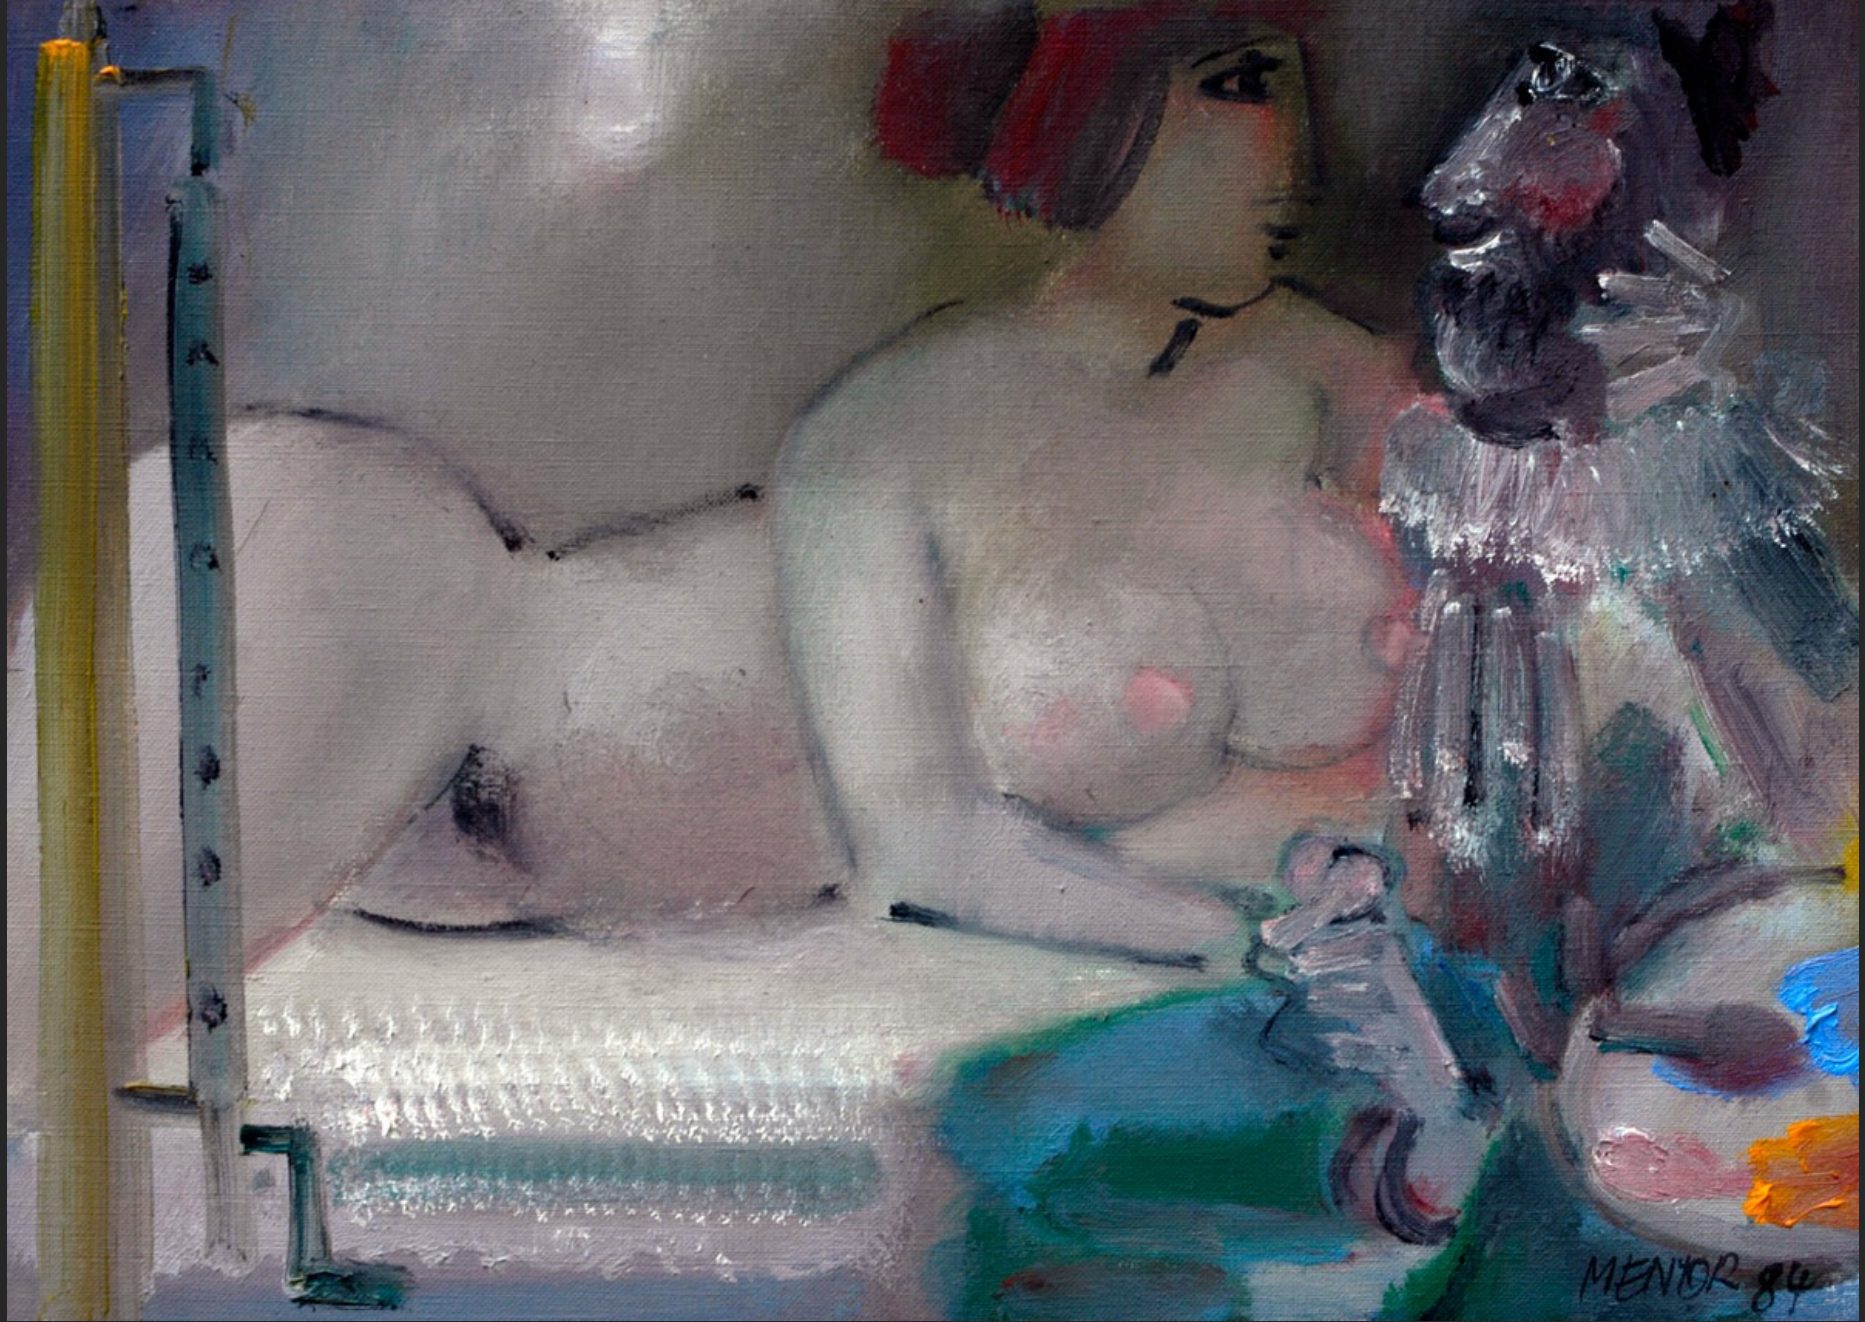

MENTOR

Galerie
ÉROTIQUES

CAPRICIO, 1984, huile sur toile, 33 x 46 cm

CAPRICIO, 1984, huile sur toile, 27 x 32 cm

CARESSE DU PIED, 1984, huile sur toile, 33 x 46 cm

CARESSE, 1984, huile sur toile, 33 x 46 cm

COUPLE, 1984, huile sur toile, 33 x 46 cm

ÉCRASEMENT, 1984, huile sur toile, 27 x 41 cm

EROTICUS, 1984, huile sur toile, 27 x 41 cm

FAUNE FLÛTISTE, 1984, huile sur toile, 33 x 46 cm

LE FAUNE MONTRANT LA TOILE, 1984, huile sur toile, 24 x 41 cm

LE PEINTRE PAR TERRE, 1984, huile sur toile, 33 x 46 cm

PEINTURE ROUGE, 1984, huile sur toile, 33 x 46 cm

NU AVEC PERSONNAGE, 1984, huile sur toile, 33 x 46 cm

LE FAUNE À L'ATELIER, 1985, huile sur toile, 38 x 61 cm

FANTASIE AMOUREUSE, 1995, huile sur toile, 38 x 46 cm

LA CONVERSATION, 1995, huile sur toile, 60 x 81 cm